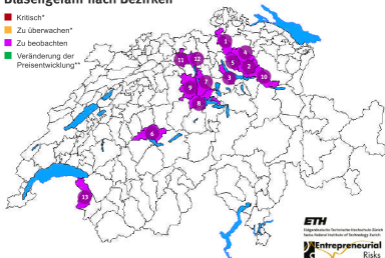

Blasengefahr nach Bezirken

- Kritisch*
- Zu überwachen*
- Zu beobachten
- Veränderung der Preisentwicklung**

Zu beobachten

1	Bülach (ZH)	Wohnungen
2	Hinwil (ZH)	Häuser (mittelgross) und Wohnungen
3	Horgen (ZH)	Wohnungen
4	Pfäffikon (ZH)	Wohnungen
5	Uster (ZH)	Wohnungen
6	Thun (BE)	Wohnungen
7	Hochdorf (LU)	Häuser (mittelgross) und Wohnungen
8	Luzern (LU)	Wohnungen
9	Sursee (LU)	Häuser (mittelgross) und Wohnungen
10	See-Gaster (SG)	Wohnungen
11	Aarau (AG)	Häuser (mittelgross) und Wohnungen
12	Lenzburg (AG)	Häuser (mittelgross) und Wohnungen
13	Monthey (VS)	Wohnungen

*Es wurden keine Bezirke als «kritisch» oder «zu überwachen» eingestuft.

**In der aktuellen Analyse wurde bei keinem Bezirk eine «Veränderung der Preisentwicklung» festgestellt.

Klein: 1 - 3^{1/2} Zimmer in Wohnungen, 1 - 4^{1/2} Zimmer in Häusern